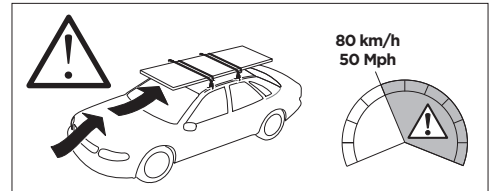

1

Kit 145231

MITSUBISHI Colt (Mk. VII), 5-dr Hatchback, 24-
 RENAULT Clio (Mk. V), 5-dr Hatchback, 20-

ISO 11154-E

THULE WingBar Evo	THULE WingBar Edge	THULE WingBar	THULE SquareBar Evo	Evo X (scale)	Edge X (scale)
MITSUBISHI Colt (Mk. VII), 5-dr Hatchback, 24-				37,5	D
RENAULT Clio (Mk. V), 5-dr Hatchback, 20-				37,5	D
THULE ProBar Evo	THULE SlideBar Evo			X (mm/inch)	
MITSUBISHI Colt (Mk. VII), 5-dr Hatchback, 24-				1026 mm / 40 3/8"	
RENAULT Clio (Mk. V), 5-dr Hatchback, 20-				1026 mm / 40 3/8"	

THULE WingBar Evo	THULE WingBar Edge	THULE WingBar	THULE SquareBar Evo	Evo Y (scale)	Edge Y (scale)
MITSUBISHI Colt (Mk. VII), 5-dr Hatchback, 24-				30,5	R
RENAULT Clio (Mk. V), 5-dr Hatchback, 20-				30,5	R
THULE ProBar Evo	THULE SlideBar Evo			Y (mm/inch)	
MITSUBISHI Colt (Mk. VII), 5-dr Hatchback, 24-				956 mm / 37 5/8"	
RENAULT Clio (Mk. V), 5-dr Hatchback, 20-				956 mm / 37 5/8"	