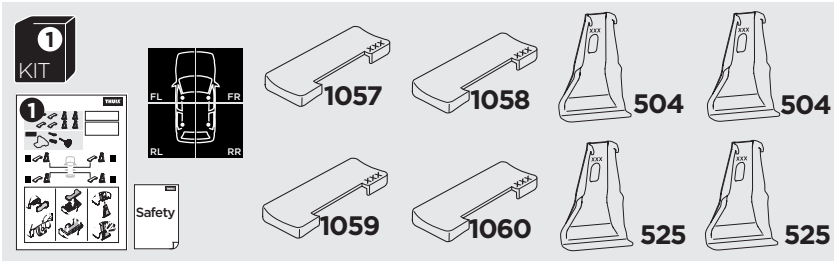

1

Kit 145405

TOYOTA Camry (XV80), 4-dr Sedan, 25-

ISO 11154-E

Bring your life
thule.com

THULE WingBar Evo	THULE WingBar Edge	THULE WingBar	THULE SquareBar Evo	Evo X (scale)	Edge X (scale)
TOYOTA Camry (XV80), 4-dr Sedan, 25-				41,5	N
THULE ProBar Evo	THULE SlideBar Evo				X (mm/inch)
TOYOTA Camry (XV80), 4-dr Sedan, 25-				1066 mm / 42"	

THULE WingBar Evo	THULE WingBar Edge	THULE WingBar	THULE SquareBar Evo	Evo Y (scale)	Edge Y (scale)
TOYOTA Camry (XV80), 4-dr Sedan, 25-				36,5	F
THULE ProBar Evo	THULE SlideBar Evo				Y (mm/inch)
TOYOTA Camry (XV80), 4-dr Sedan, 25-				1016 mm / 40"	

	W (mm/inch)	Z (mm/inch)
TOYOTA Camry (XV80), 4-dr Sedan, 25-	710 mm / 28"	190 mm / 7 1/2"