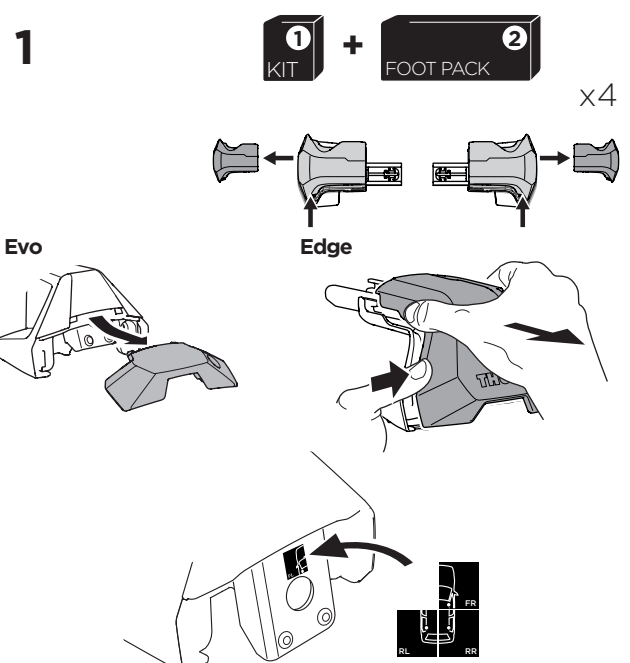

1

Kit 145405

TOYOTA Camry (XV80), 4-dr Sedan, 25-

ISO 11154-E

Bring your life
thule.com

THULE WingBar Evo	THULE WingBar Edge	THULE WingBar	THULE SquareBar Evo	Evo X (scale)	Edge X (scale)
TOYOTA Camry (XV80), 4-dr Sedan, 25-				41,5	N
THULE ProBar Evo	THULE SlideBar Evo				X (mm/inch)
TOYOTA Camry (XV80), 4-dr Sedan, 25-				1066 mm / 42"	

THULE WingBar Evo	THULE WingBar Edge	THULE WingBar	THULE SquareBar Evo	Evo Y (scale)	Edge Y (scale)
TOYOTA Camry (XV80), 4-dr Sedan, 25-				36,5	F
THULE ProBar Evo	THULE SlideBar Evo				Y (mm/inch)
TOYOTA Camry (XV80), 4-dr Sedan, 25-				1016 mm / 40"	

	W (mm/inch)	Z (mm/inch)
TOYOTA Camry (XV80), 4-dr Sedan, 25-	710 mm / 28"	190 mm / 7 1/2"