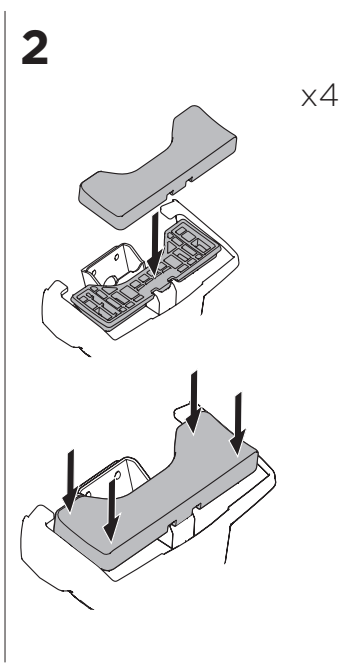

1

Kit 145405

TOYOTA Camry (XV80), 4-dr Sedan, 25-

ISO 11154-E

Bring your life
thule.com

THULE WingBar Evo	THULE WingBar Edge	THULE WingBar	THULE SquareBar Evo	Evo X (scale)	Edge X (scale)
TOYOTA Camry (XV80), 4-dr Sedan, 25-				41,5	N
THULE ProBar Evo	THULE SlideBar Evo				X (mm/inch)
TOYOTA Camry (XV80), 4-dr Sedan, 25-				1066 mm / 42"	

THULE WingBar Evo	THULE WingBar Edge	THULE WingBar	THULE SquareBar Evo	Evo Y (scale)	Edge Y (scale)
TOYOTA Camry (XV80), 4-dr Sedan, 25-				36,5	F
THULE ProBar Evo	THULE SlideBar Evo				Y (mm/inch)
TOYOTA Camry (XV80), 4-dr Sedan, 25-				1016 mm / 40"	

	W (mm/inch)	Z (mm/inch)
TOYOTA Camry (XV80), 4-dr Sedan, 25-	710 mm / 28"	190 mm / 7 1/2"