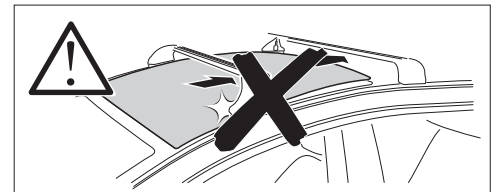

1

Kit 145405

TOYOTA Camry (XV80), 4-dr Sedan, 25-

ISO 11154-E

Bring your life
thule.com

THULE WingBar Evo	THULE WingBar Edge	THULE WingBar	THULE SquareBar Evo	Evo X (scale)	Edge X (scale)
TOYOTA Camry (XV80), 4-dr Sedan, 25-				41,5	N
THULE ProBar Evo	THULE SlideBar Evo				X (mm/inch)
TOYOTA Camry (XV80), 4-dr Sedan, 25-				1066 mm / 42"	

THULE WingBar Evo	THULE WingBar Edge	THULE WingBar	THULE SquareBar Evo	Evo Y (scale)	Edge Y (scale)
TOYOTA Camry (XV80), 4-dr Sedan, 25-				36,5	F
THULE ProBar Evo	THULE SlideBar Evo				Y (mm/inch)
TOYOTA Camry (XV80), 4-dr Sedan, 25-				1016 mm / 40"	