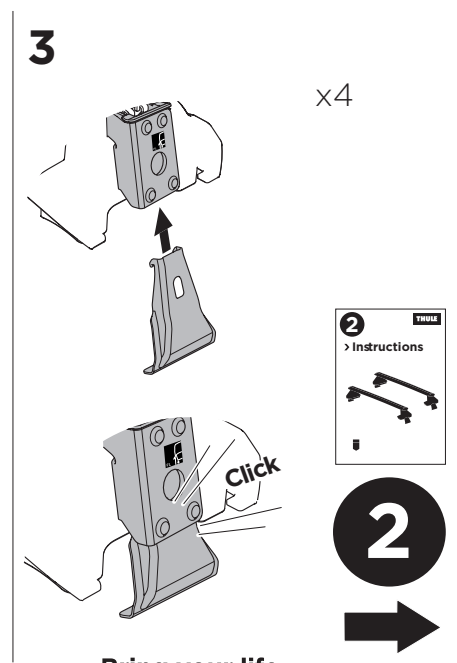

1

Kit 145405

TOYOTA Camry (XV80), 4-dr Sedan, 25-

ISO 11154-E

Bring your life
thule.com

THULE WingBar Evo	THULE WingBar Edge	THULE WingBar	THULE SquareBar Evo	Evo X (scale)	Edge X (scale)
TOYOTA Camry (XV80), 4-dr Sedan, 25-				41,5	N
THULE ProBar Evo	THULE SlideBar Evo				X (mm/inch)
TOYOTA Camry (XV80), 4-dr Sedan, 25-				1066 mm / 42"	

THULE WingBar Evo	THULE WingBar Edge	THULE WingBar	THULE SquareBar Evo	Evo Y (scale)	Edge Y (scale)
TOYOTA Camry (XV80), 4-dr Sedan, 25-				36,5	F
THULE ProBar Evo	THULE SlideBar Evo				Y (mm/inch)
TOYOTA Camry (XV80), 4-dr Sedan, 25-				1016 mm / 40"	

	W (mm/inch)	Z (mm/inch)
TOYOTA Camry (XV80), 4-dr Sedan, 25-	710 mm / 28"	190 mm / 7 1/2"