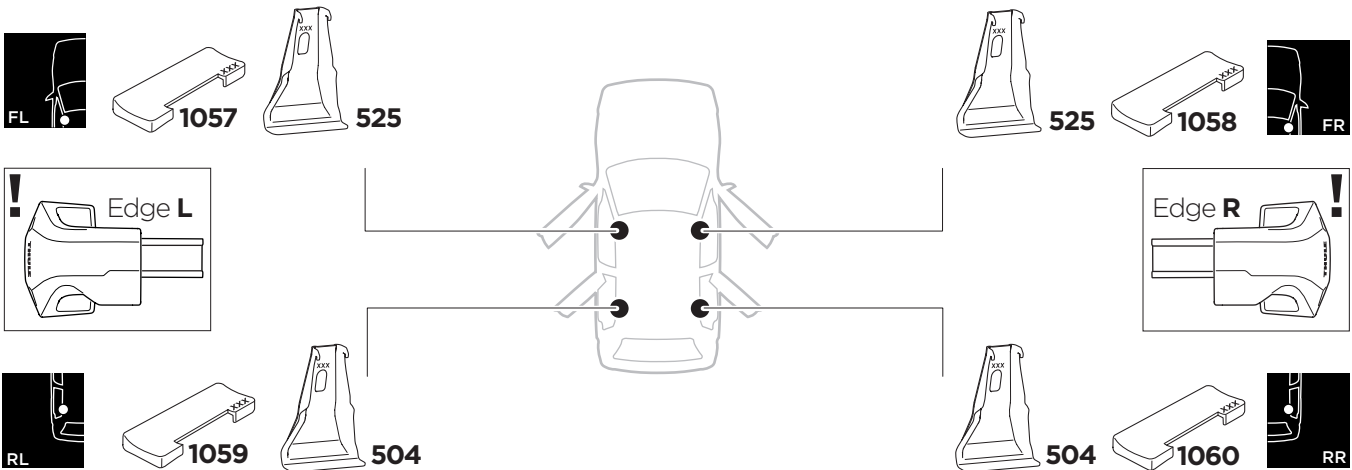

1

Kit 145405

TOYOTA Camry (XV80), 4-dr Sedan, 25-

ISO 11154-E

Bring your life
thule.com

THULE WingBar Evo	THULE WingBar Edge	THULE WingBar	THULE SquareBar Evo	Evo X (scale)	Edge X (scale)
TOYOTA Camry (XV80), 4-dr Sedan, 25-				41,5	N
THULE ProBar Evo	THULE SlideBar Evo				X (mm/inch)
TOYOTA Camry (XV80), 4-dr Sedan, 25-				1066 mm / 42"	

THULE WingBar Evo	THULE WingBar Edge	THULE WingBar	THULE SquareBar Evo	Evo Y (scale)	Edge Y (scale)
TOYOTA Camry (XV80), 4-dr Sedan, 25-				36,5	F
THULE ProBar Evo	THULE SlideBar Evo				Y (mm/inch)
TOYOTA Camry (XV80), 4-dr Sedan, 25-				1016 mm / 40"	

	W (mm/inch)	Z (mm/inch)
TOYOTA Camry (XV80), 4-dr Sedan, 25-	710 mm / 28"	190 mm / 7 1/2"