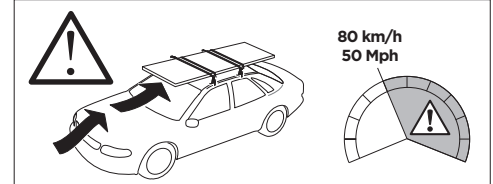

1

Kit 145405

TOYOTA Camry (XV80), 4-dr Sedan, 25-

ISO 11154-E

Bring your life
thule.com

THULE WingBar Evo	THULE WingBar Edge	THULE WingBar	THULE SquareBar Evo	Evo X (scale)	Edge X (scale)
TOYOTA Camry (XV80), 4-dr Sedan, 25-				41,5	N
THULE ProBar Evo	THULE SlideBar Evo				X (mm/inch)
TOYOTA Camry (XV80), 4-dr Sedan, 25-				1066 mm / 42"	