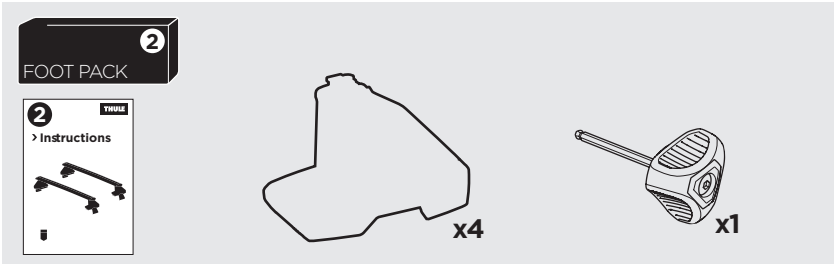

1

Kit 145405

TOYOTA Camry (XV80), 4-dr Sedan, 25-

ISO 11154-E

Bring your life
thule.com

THULE WingBar Evo	THULE WingBar Edge	THULE WingBar	THULE SquareBar Evo	Evo X (scale)	Edge X (scale)
TOYOTA Camry (XV80), 4-dr Sedan, 25-				41,5	N
THULE ProBar Evo	THULE SlideBar Evo				X (mm/inch)
TOYOTA Camry (XV80), 4-dr Sedan, 25-				1066 mm / 42"	

THULE WingBar Evo	THULE WingBar Edge	THULE WingBar	THULE SquareBar Evo	Evo Y (scale)	Edge Y (scale)
TOYOTA Camry (XV80), 4-dr Sedan, 25-				36,5	F
THULE ProBar Evo	THULE SlideBar Evo				Y (mm/inch)
TOYOTA Camry (XV80), 4-dr Sedan, 25-				1016 mm / 40"	

	W (mm/inch)	Z (mm/inch)
TOYOTA Camry (XV80), 4-dr Sedan, 25-	710 mm / 28"	190 mm / 7 1/2"