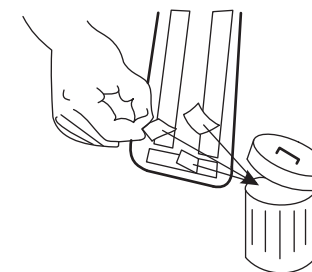

Listwy boczne / Body mouldings for KIA SORENTO 2024...

instrukcja montażu / installation instructions

F-23

← Front

LEFT SIDE

24 Month Warranty

1

Primer Alkoholowy / Alcohol Primer

2

20-40°C

3

4

Sprawdź wymiary / Check the dimensions

5

Dociśnij równomiernie / Press down evenly

6