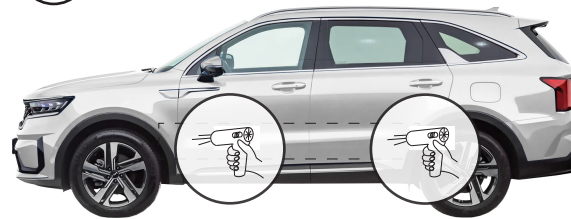

Listwy boczne / Body mouldings for KIA SORENTO 2024...

instrukcja montażu / installation instructions

F-23

← Front

LEFT SIDE

24 Month Warranty

1

Primer Alkoholowy / Alcohol Primer

2

20-40°C

3

4

Sprawdź wymiary / Check the dimensions

5

Dociśnij równomiernie / Press down evenly

6